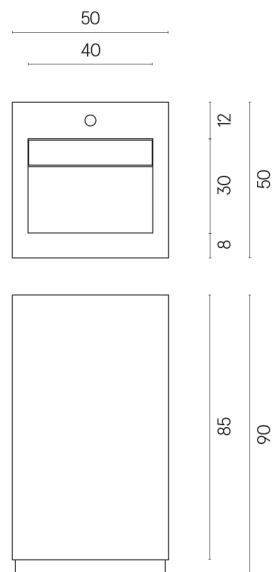

SCHEDA DI CONFIGURAZIONE

Cod. art.:

620810000014

Cube Evo

Washbasin 50

Rivestimento del
prodotto
Metropolis Imperial
Black Matt

I colori e le altre caratteristiche estetiche delle piastrelle presenti nelle illustrazioni presenti sul sito sono puramente indicativi. Guarda sempre i campioni di persona prima dell'acquisto.