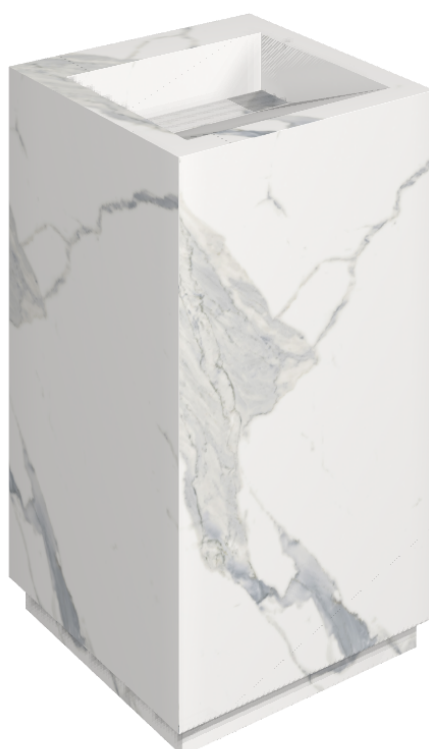

Cod. art.:

620810000014

Cube Evo

Washbasin 50

Rivestimento del
prodotto

Stellaris Statuario
White Matt

I colori e le altre caratteristiche estetiche delle piastrelle presenti nelle illustrazioni presenti sul sito sono puramente indicativi. Guarda sempre i campioni di persona prima dell'acquisto.