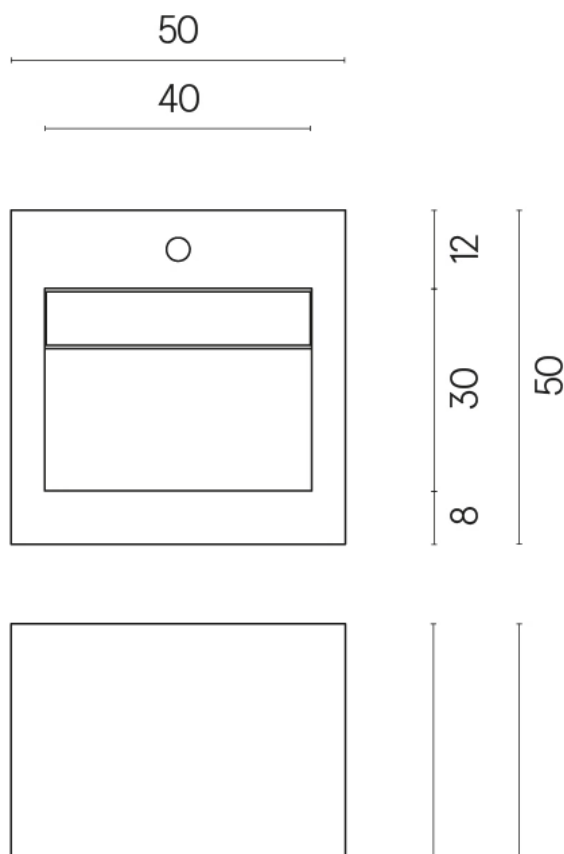

SCHEDA DI CONFIGURAZIONE

Cod. art.:

620810000014

Cube Evo

Washbasin 50

Rivestimento del
prodotto

Materia Magnesio
Honed Satin

I colori e le altre caratteristiche estetiche delle piastrelle presenti nelle illustrazioni presenti sul sito sono puramente indicativi. Guarda sempre i campioni di persona prima dell'acquisto.