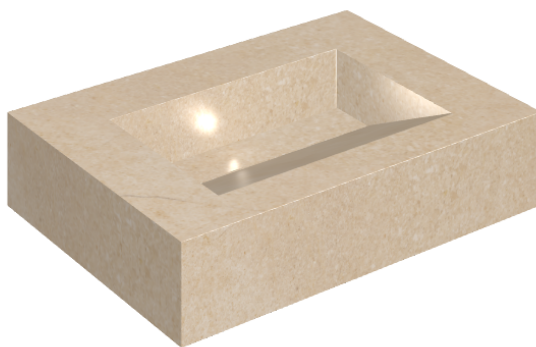

SCHEDA DI CONFIGURAZIONE

Cod. art.: 620810000010

Fly Evo

Washbasin 70

Rivestimento del
prodotto

Contempora Flare
Honed Satin

I colori e le altre caratteristiche estetiche delle piastrelle presenti nelle illustrazioni presenti sul sito sono puramente indicativi. Guarda sempre i campioni di persona prima dell'acquisto.