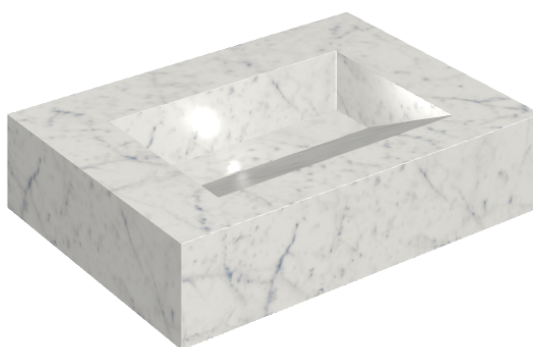

SCHEDA DI CONFIGURAZIONE

Cod. art.: 620810000010

Fly Evo

Washbasin 70

Rivestimento del
prodotto

Charme Extra Carrara
Matt

I colori e le altre caratteristiche estetiche delle piastrelle presenti nelle illustrazioni presenti sul sito sono puramente indicativi. Guarda sempre i campioni di persona prima dell'acquisto.