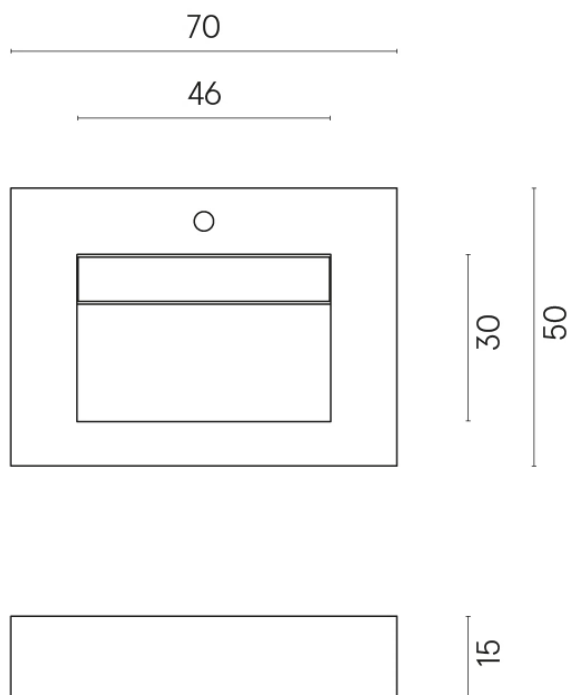

SCHEDA DI CONFIGURAZIONE

Cod. art.: 620810000010

Fly Evo

Washbasin 70

Rivestimento del
prodotto

Charme Evo Imperiale
Matt

I colori e le altre caratteristiche estetiche delle piastrelle presenti nelle illustrazioni presenti sul sito sono puramente indicativi. Guarda sempre i campioni di persona prima dell'acquisto.