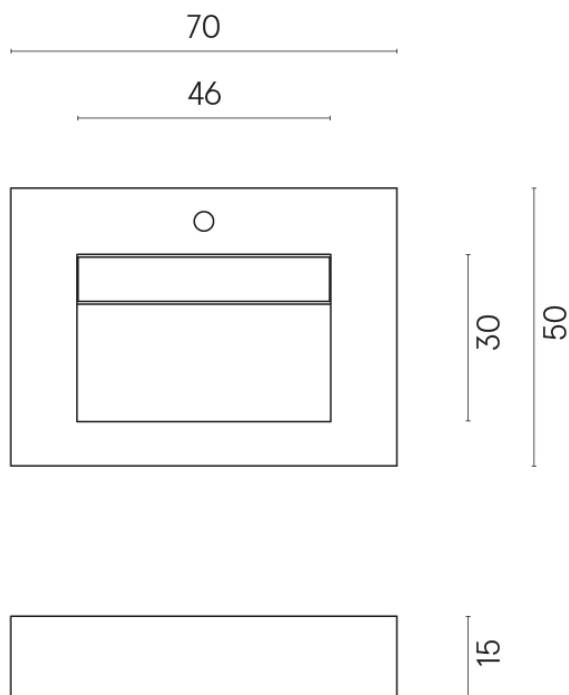

SCHEDA DI CONFIGURAZIONE

Cod. art.: 620810000010

Fly Evo

Washbasin 70

Rivestimento del
prodotto
Surface Sun Honed
Satin

I colori e le altre caratteristiche estetiche delle piastrelle presenti nelle illustrazioni presenti sul sito sono puramente indicativi. Guarda sempre i campioni di persona prima dell'acquisto.