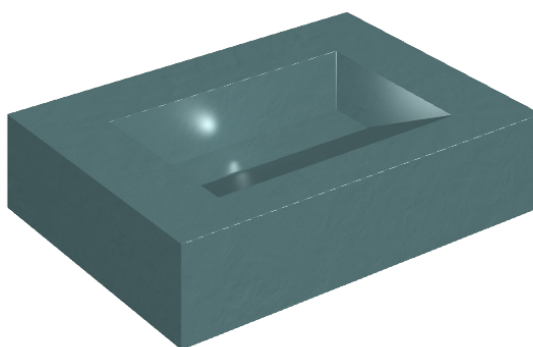

## Washbasin 70

Rivestimento del  
prodotto

Surface Ocean Honed  
Satin

I colori e le altre caratteristiche estetiche delle piastrelle presenti nelle illustrazioni presenti sul sito sono puramente indicativi. Guarda sempre i campioni di persona prima dell'acquisto.