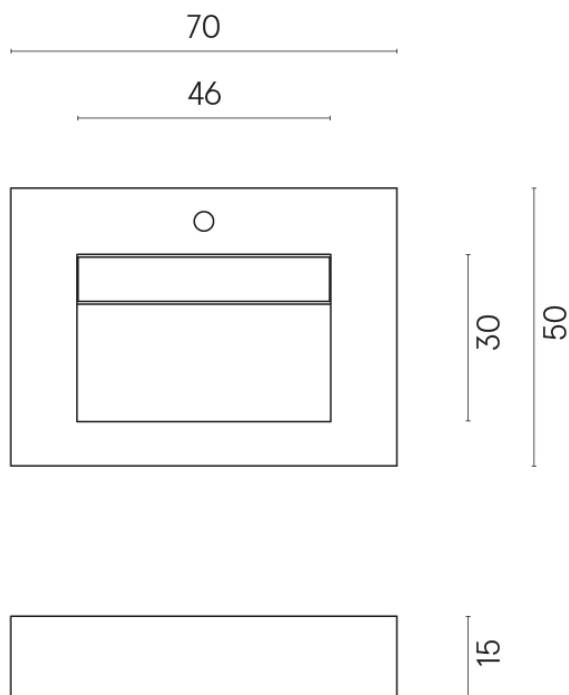

SCHEDA DI CONFIGURAZIONE

Cod. art.: 620810000010

Fly Evo

Washbasin 70

Rivestimento del
prodotto
Millennium Silver Matt

I colori e le altre caratteristiche estetiche delle piastrelle presenti nelle illustrazioni presenti sul sito sono puramente indicativi. Guarda sempre i campioni di persona prima dell'acquisto.