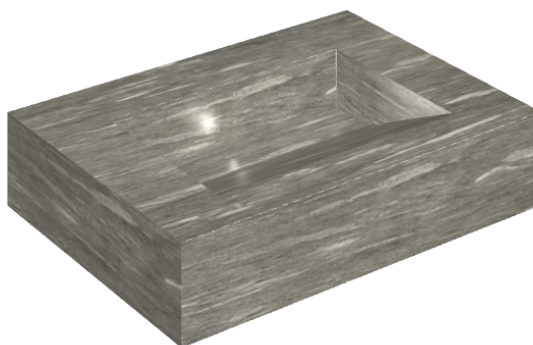

SCHEDA DI CONFIGURAZIONE

Cod. art.: 620810000010

Fly Evo

Washbasin 70

Rivestimento del
prodotto

Skyfall Grigio Alpino
Matt

I colori e le altre caratteristiche estetiche delle piastrelle presenti nelle illustrazioni presenti sul sito sono puramente indicativi. Guarda sempre i campioni di persona prima dell'acquisto.