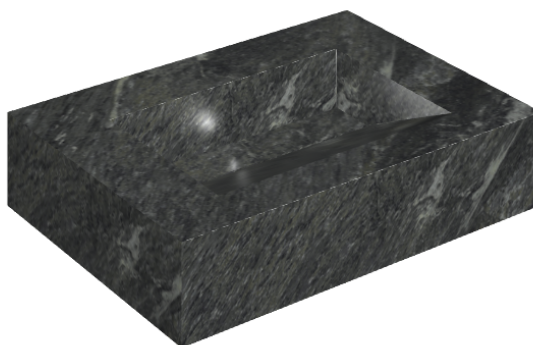

## Washbasin 70

Rivestimento del  
prodotto

Skyfall Nero Smeraldo  
Matt

I colori e le altre caratteristiche estetiche delle piastrelle presenti nelle illustrazioni presenti sul sito sono puramente indicativi. Guarda sempre i campioni di persona prima dell'acquisto.