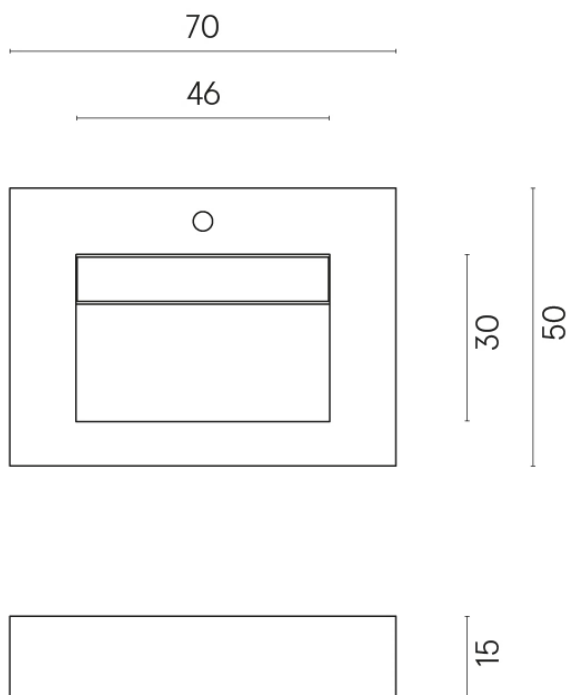

SCHEDA DI CONFIGURAZIONE

Cod. art.: 620810000010

Fly Evo

Washbasin 70

Rivestimento del
prodotto

Charme Deluxe
Bianco Michelangelo
Matt

I colori e le altre caratteristiche estetiche delle piastrelle presenti nelle illustrazioni presenti sul sito sono puramente indicativi. Guarda sempre i campioni di persona prima dell'acquisto.