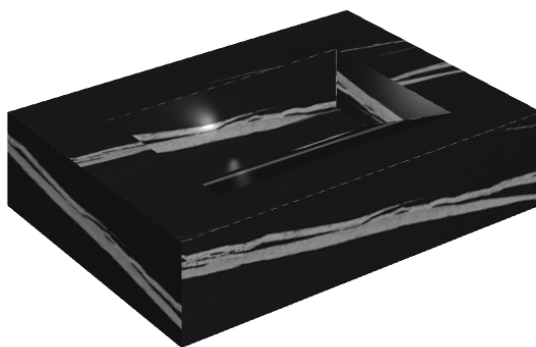

SCHEDA DI CONFIGURAZIONE

Cod. art.: 620810000010

Fly Evo

Washbasin 70

Rivestimento del
prodotto

Charme Deluxe
Sahara Noir Matt

I colori e le altre caratteristiche estetiche delle piastrelle presenti nelle illustrazioni presenti sul sito sono puramente indicativi. Guarda sempre i campioni di persona prima dell'acquisto.