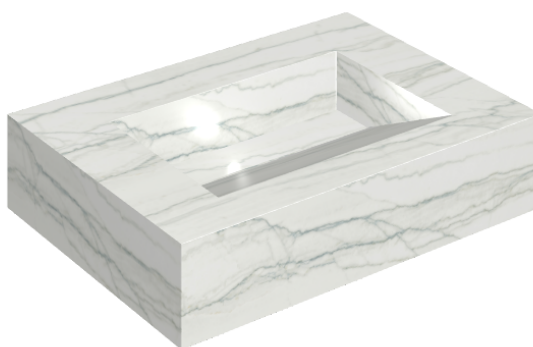

## Washbasin 70

Rivestimento del  
prodotto

Charme Advance  
Platinum White Matt

I colori e le altre caratteristiche estetiche delle piastrelle presenti nelle illustrazioni presenti sul sito sono puramente indicativi. Guarda sempre i campioni di persona prima dell'acquisto.