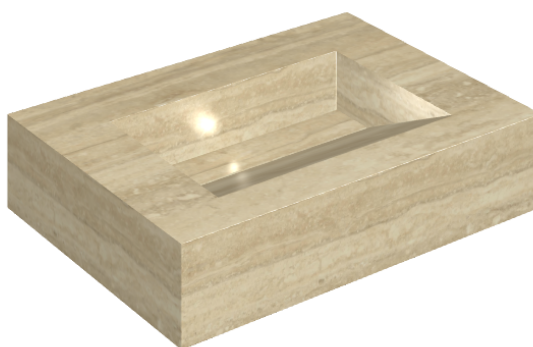

SCHEDA DI CONFIGURAZIONE

Cod. art.: 620810000010

Fly Evo

Washbasin 70

Rivestimento del
prodotto

Charme Advance
Travertino Romano
Honed Satin

I colori e le altre caratteristiche estetiche delle piastrelle presenti nelle illustrazioni presenti sul sito sono puramente indicativi. Guarda sempre i campioni di persona prima dell'acquisto.