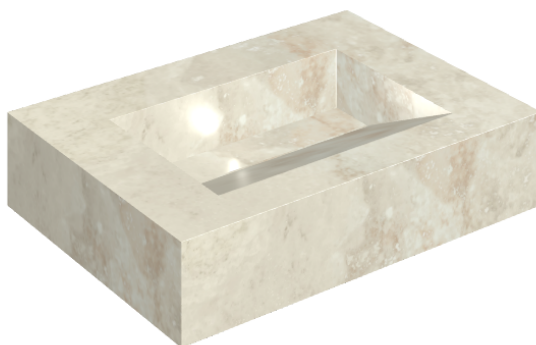

## Washbasin 70

Rivestimento del  
prodotto

Wonderful Life Pure  
Matt

I colori e le altre caratteristiche estetiche delle piastrelle presenti nelle illustrazioni presenti sul sito sono puramente indicativi. Guarda sempre i campioni di persona prima dell'acquisto.