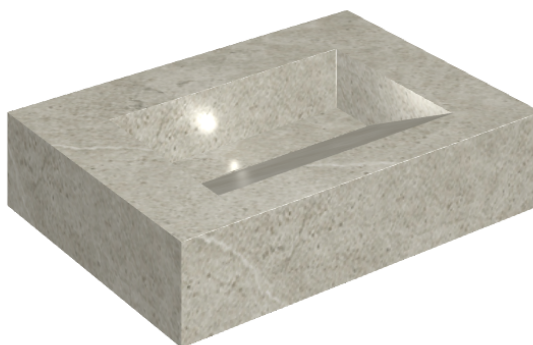

SCHEDA DI CONFIGURAZIONE

Cod. art.: 620810000010

Fly Evo

Washbasin 70

Rivestimento del
prodotto
Metropolis Absolut
Silver Matt

I colori e le altre caratteristiche estetiche delle piastrelle presenti nelle illustrazioni presenti sul sito sono puramente indicativi. Guarda sempre i campioni di persona prima dell'acquisto.