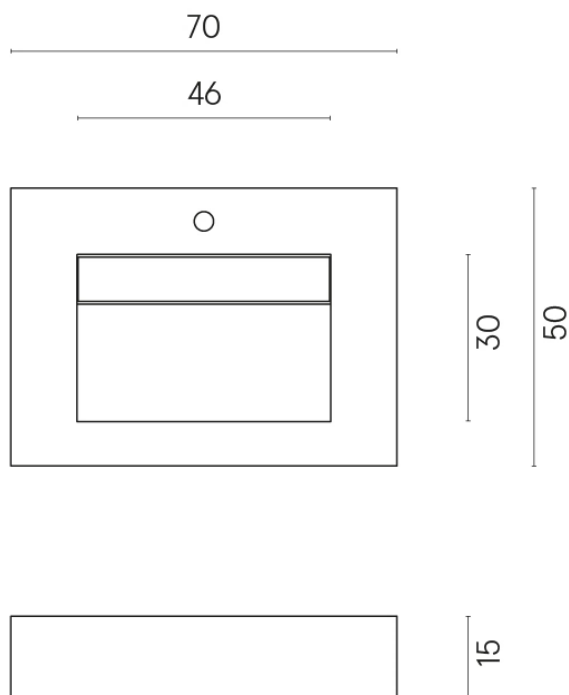

SCHEDA DI CONFIGURAZIONE

Cod. art.: 620810000010

Fly Evo

Washbasin 70

Rivestimento del
prodotto
Stellaris Calacatta
Gold Matt

I colori e le altre caratteristiche estetiche delle piastrelle presenti nelle illustrazioni presenti sul sito sono puramente indicativi. Guarda sempre i campioni di persona prima dell'acquisto.