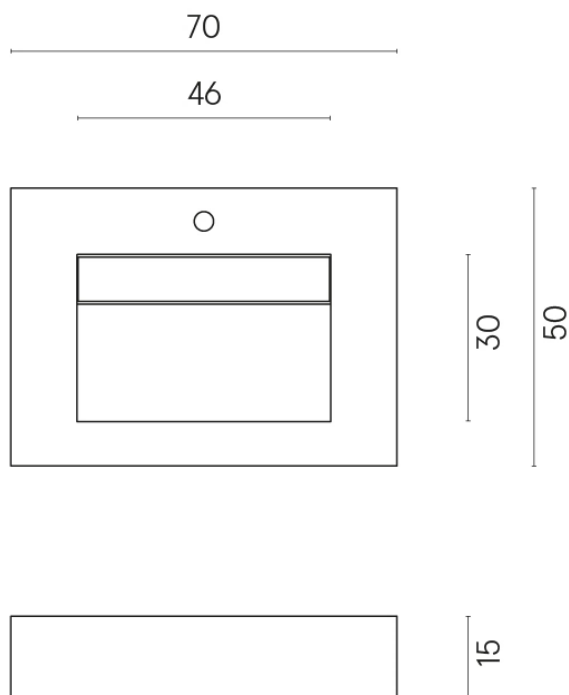

SCHEDA DI CONFIGURAZIONE

Cod. art.: 620810000010

Fly Evo

Washbasin 70

Rivestimento del
prodotto

Stellaris Crystal Pure
Matt

I colori e le altre caratteristiche estetiche delle piastrelle presenti nelle illustrazioni presenti sul sito sono puramente indicativi. Guarda sempre i campioni di persona prima dell'acquisto.