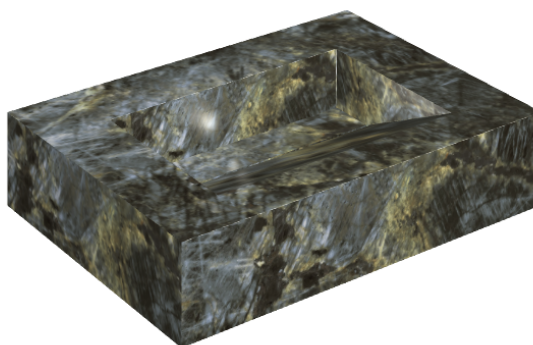

SCHEDA DI CONFIGURAZIONE

Cod. art.: 620810000010

Fly Evo

Washbasin 70

Rivestimento del
prodotto

Stellaris Madagascar
Dark Matt

I colori e le altre caratteristiche estetiche delle piastrelle presenti nelle illustrazioni presenti sul sito sono puramente indicativi. Guarda sempre i campioni di persona prima dell'acquisto.