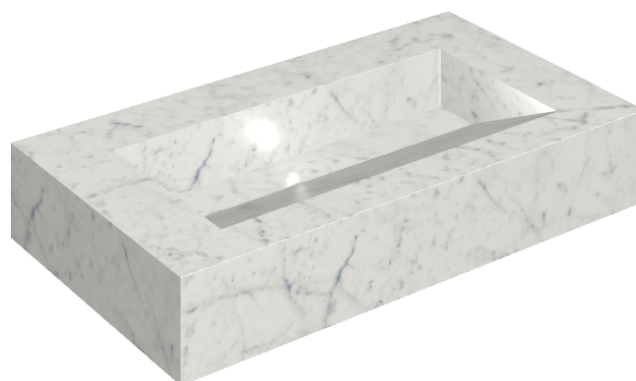

SCHEDA DI CONFIGURAZIONE

Cod. art.: 620810000011

Fly Evo

Washbasin 90

Rivestimento del
prodotto

Charme Extra Carrara
Matt

I colori e le altre caratteristiche estetiche delle piastrelle presenti nelle illustrazioni presenti sul sito sono puramente indicativi. Guarda sempre i campioni di persona prima dell'acquisto.