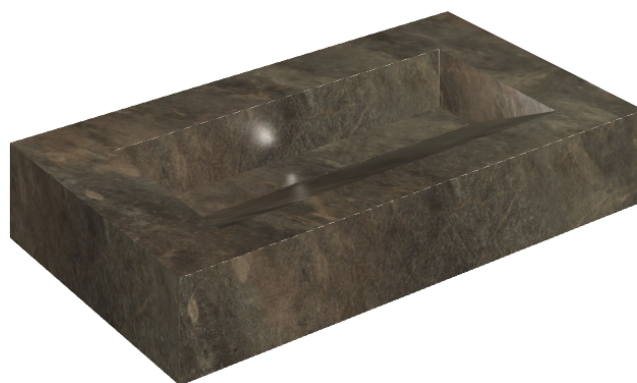

SCHEDA DI CONFIGURAZIONE

Cod. art.: 620810000011

Fly Evo

Washbasin 90

Rivestimento del
prodotto

Genesis Mercury
Brown Matt

I colori e le altre caratteristiche estetiche delle piastrelle presenti nelle illustrazioni presenti sul sito sono puramente indicativi. Guarda sempre i campioni di persona prima dell'acquisto.