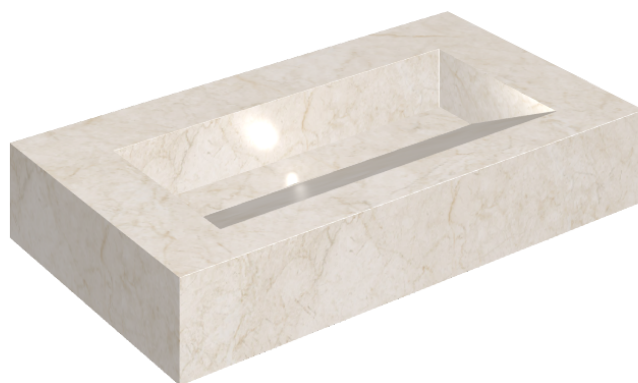

SCHEDA DI CONFIGURAZIONE

Cod. art.: 620810000011

Fly Evo

Washbasin 90

Rivestimento del
prodotto

Contempora Pure
Matt

I colori e le altre caratteristiche estetiche delle piastrelle presenti nelle illustrazioni presenti sul sito sono puramente indicativi. Guarda sempre i campioni di persona prima dell'acquisto.