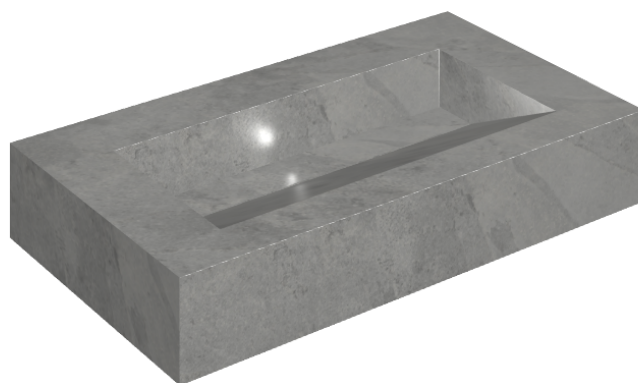

## SCHEMA DI CONFIGURAZIONE

Cod. art.:

620810000011

## Washbasin 90

Rivestimento del  
prodottoMateria Carbonio  
Matt

I colori e le altre caratteristiche estetiche delle piastrelle presenti nelle illustrazioni presenti sul sito sono puramente indicativi. Guarda sempre i campioni di persona prima dell'acquisto.