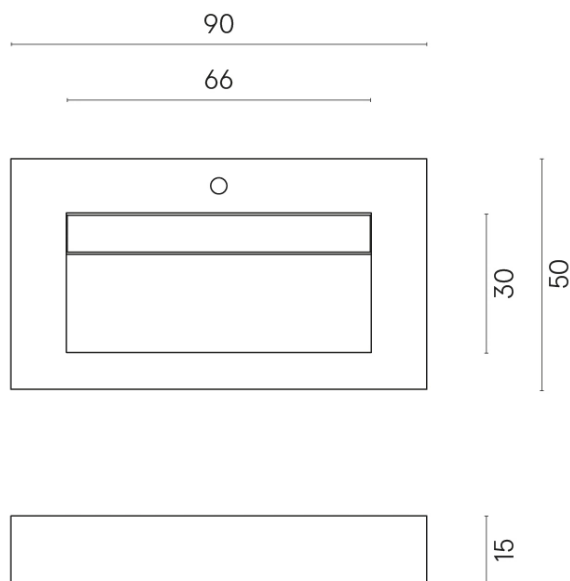

SCHEMA DI CONFIGURAZIONE

Cod. art.:

620810000011

Fly Evo

Washbasin 90

Rivestimento del
prodotto

Materia Carbonio
Matt

I colori e le altre caratteristiche estetiche delle piastrelle presenti nelle illustrazioni presenti sul sito sono puramente indicativi. Guarda sempre i campioni di persona prima dell'acquisto.

**Trova il punto vendita
autorizzato più vicino:**

<https://kavkaz.italonceramica.ru/ru/home/dealer/>

ITALON HOME

© COPYRIGHT ITALON - АО Керамогранитный завод 142800, Россия, Московская область,
г. Ступино, Староситненское шоссе, вл. 32 - Тел. +7 495 2251322 / Факс +7 495 2251346