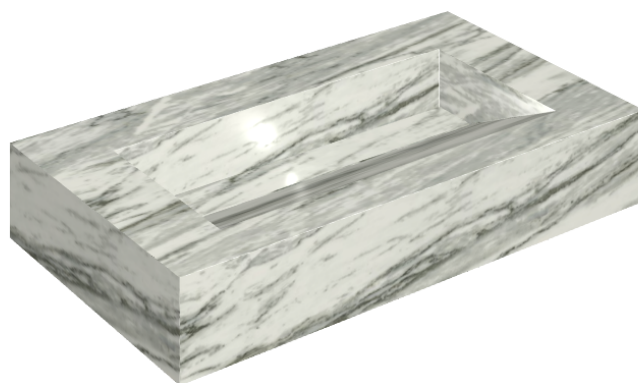

SCHEMA DI CONFIGURAZIONE

Cod. art.:

620810000011

Fly Evo

Washbasin 90

Rivestimento del
prodottoSkyfall Bianco
Paradiso Matt

I colori e le altre caratteristiche estetiche delle piastrelle presenti nelle illustrazioni presenti sul sito sono puramente indicativi. Guarda sempre i campioni di persona prima dell'acquisto.