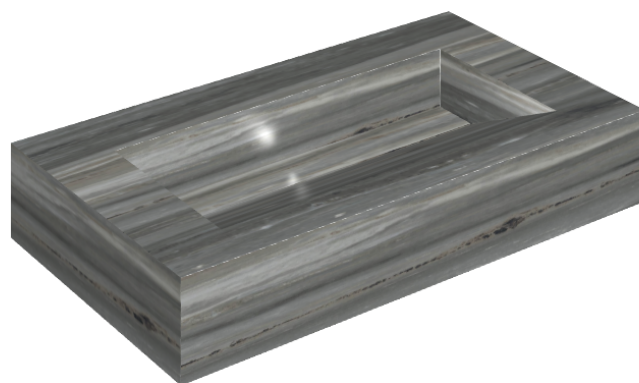

## Washbasin 90

Rivestimento del  
prodotto

Charme Advance  
Palissandro Dark Matt

I colori e le altre caratteristiche estetiche delle piastrelle presenti nelle illustrazioni presenti sul sito sono puramente indicativi. Guarda sempre i campioni di persona prima dell'acquisto.