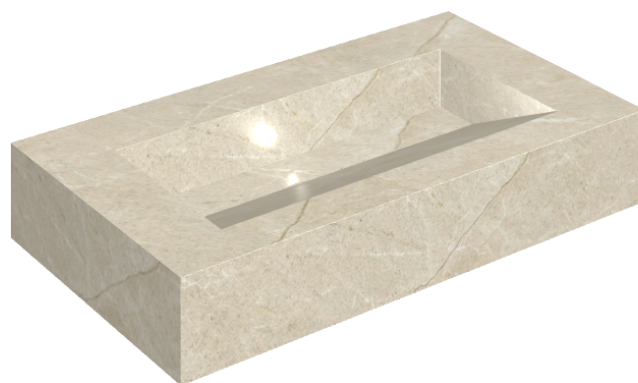

SCHEDA DI CONFIGURAZIONE

Cod. art.: 620810000011

Fly Evo

Washbasin 90

Rivestimento del
prodotto

Metropolis Desert
Beige Matt

I colori e le altre caratteristiche estetiche delle piastrelle presenti nelle illustrazioni presenti sul sito sono puramente indicativi. Guarda sempre i campioni di persona prima dell'acquisto.