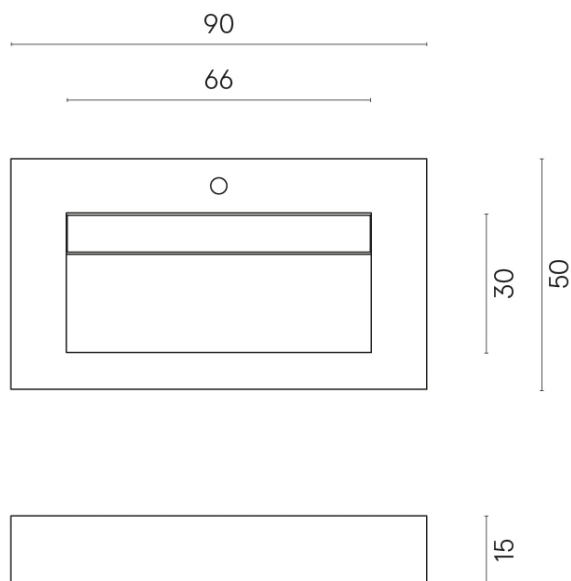

SCHEDA DI CONFIGURAZIONE

Cod. art.: 620810000011

Fly Evo

Washbasin 90

Rivestimento del
prodotto
Metropolis Absolut
Silver Matt

I colori e le altre caratteristiche estetiche delle piastrelle presenti nelle illustrazioni presenti sul sito sono puramente indicativi. Guarda sempre i campioni di persona prima dell'acquisto.