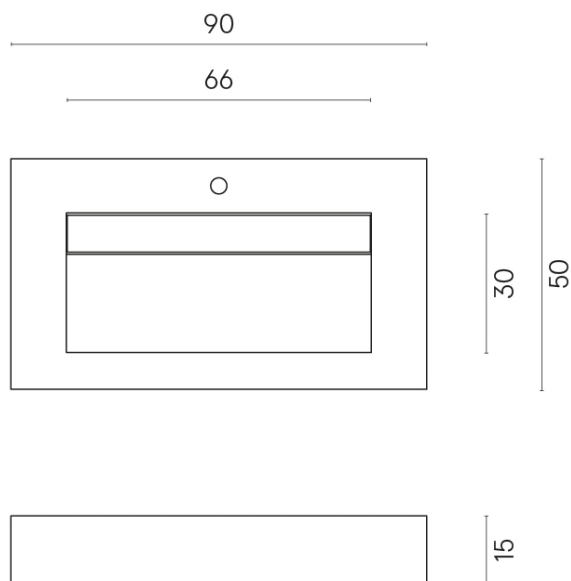

SCHEDA DI CONFIGURAZIONE

Cod. art.: 620810000011

Fly Evo

Washbasin 90

Rivestimento del
prodotto

Continuum Pure Matt

I colori e le altre caratteristiche estetiche delle piastrelle presenti nelle illustrazioni presenti sul sito sono puramente indicativi. Guarda sempre i campioni di persona prima dell'acquisto.