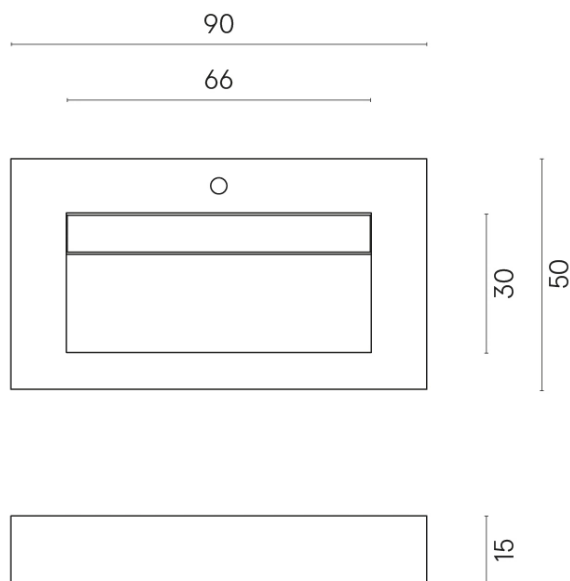

SCHEDA DI CONFIGURAZIONE

Cod. art.: 620810000011

Fly Evo

Washbasin 90

Rivestimento del
prodotto
Eternum Snow Matt

I colori e le altre caratteristiche estetiche delle piastrelle presenti nelle illustrazioni presenti sul sito sono puramente indicativi. Guarda sempre i campioni di persona prima dell'acquisto.