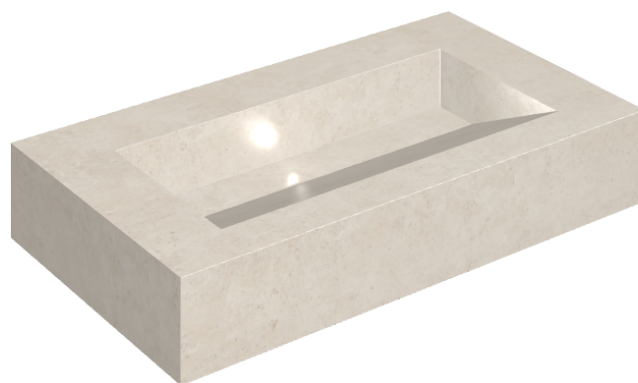

SCHEDA DI CONFIGURAZIONE

Cod. art.: 620810000011

Fly Evo

Washbasin 90

Rivestimento del
prodotto
Eternum Snow Matt

I colori e le altre caratteristiche estetiche delle piastrelle presenti nelle illustrazioni presenti sul sito sono puramente indicativi. Guarda sempre i campioni di persona prima dell'acquisto.