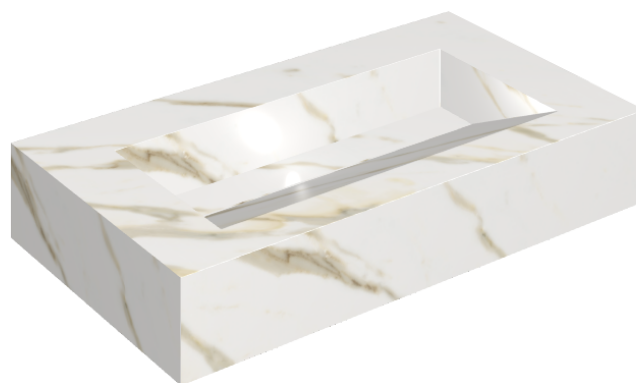

SCHEDA DI CONFIGURAZIONE

Cod. art.: 620810000011

Fly Evo

Washbasin 90

Rivestimento del
prodotto
Stellaris Calacatta
Gold Matt

I colori e le altre caratteristiche estetiche delle piastrelle presenti nelle illustrazioni presenti sul sito sono puramente indicativi. Guarda sempre i campioni di persona prima dell'acquisto.