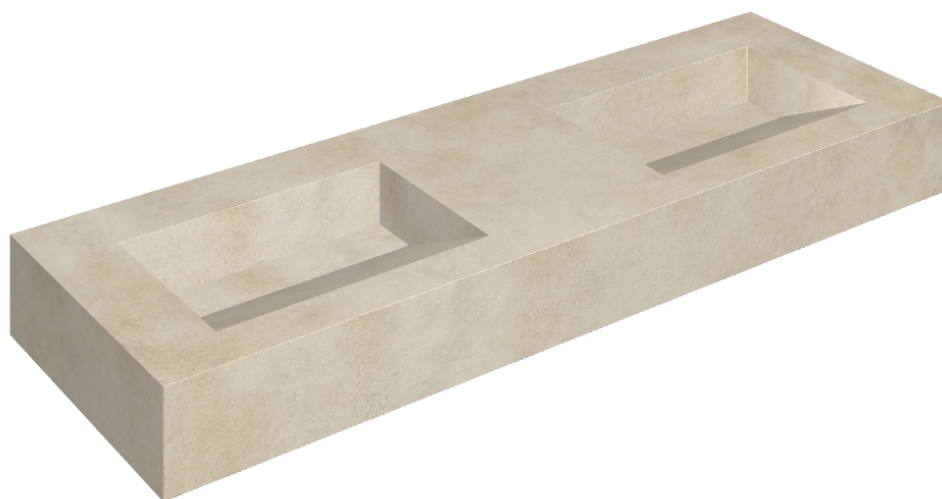

SCHEDA DI CONFIGURAZIONE

Cod. art.: 620810000013

Fly Evo

Washbasin Duo 150

Rivestimento del
prodotto

Millennium Dust Matt

I colori e le altre caratteristiche estetiche delle piastrelle presenti nelle illustrazioni presenti sul sito sono puramente indicativi. Guarda sempre i campioni di persona prima dell'acquisto.