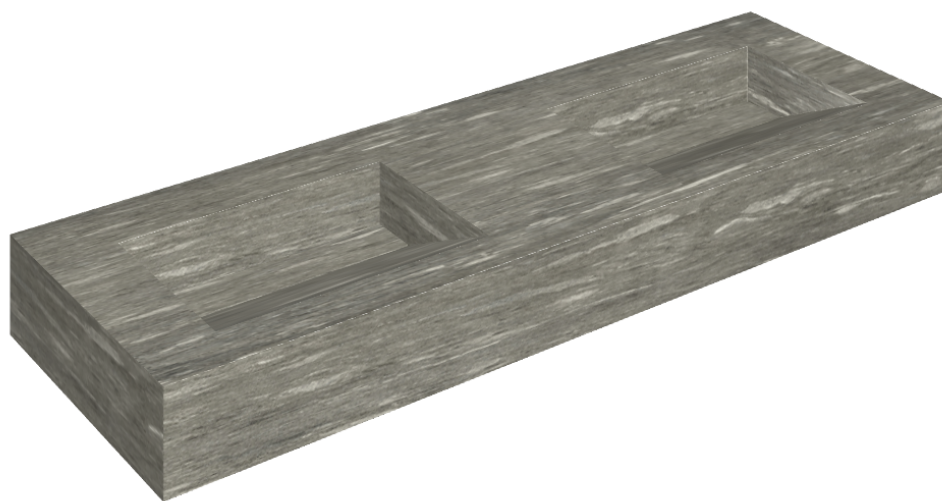

## Washbasin Duo 150

Rivestimento del  
prodotto

Skyfall Grigio Alpino  
Matt

I colori e le altre caratteristiche estetiche delle piastrelle presenti nelle illustrazioni presenti sul sito sono puramente indicativi. Guarda sempre i campioni di persona prima dell'acquisto.