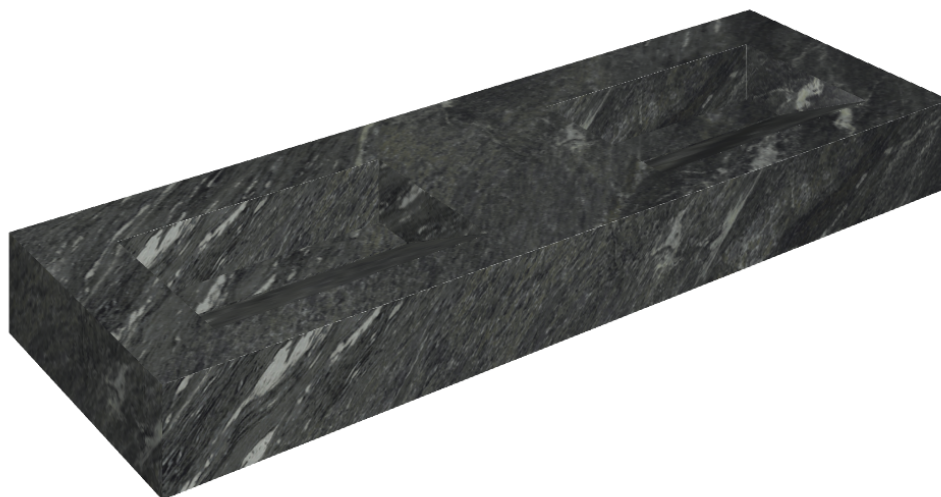

SCHEDA DI CONFIGURAZIONE

Cod. art.: 620810000013

Fly Evo

Washbasin Duo 150

Rivestimento del
prodotto

Skyfall Nero Smeraldo
Matt

I colori e le altre caratteristiche estetiche delle piastrelle presenti nelle illustrazioni presenti sul sito sono puramente indicativi. Guarda sempre i campioni di persona prima dell'acquisto.