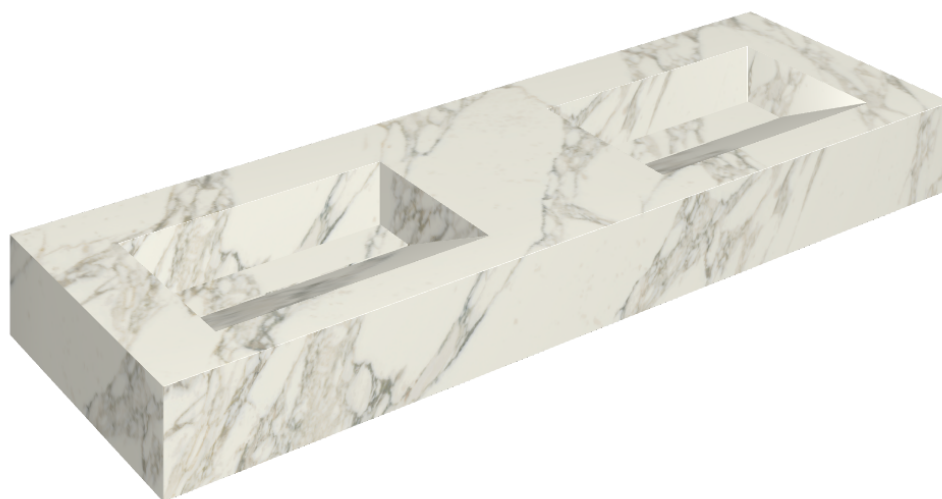

## Washbasin Duo 150

Rivestimento del  
prodotto

Charme Deluxe  
Arabescato White  
Matt

I colori e le altre caratteristiche estetiche delle piastrelle presenti nelle illustrazioni presenti sul sito sono puramente indicativi. Guarda sempre i campioni di persona prima dell'acquisto.