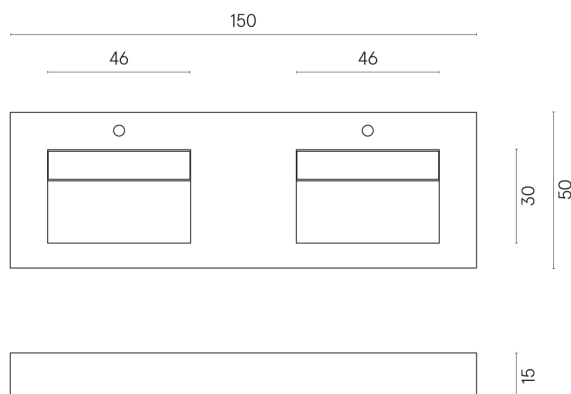

SCHEDA DI CONFIGURAZIONE

Cod. art.:

620810000013

Fly Evo

Washbasin Duo 150

Rivestimento del
prodotto

Charme Deluxe
Arabescato White
Matt

I colori e le altre caratteristiche estetiche delle piastrelle presenti nelle illustrazioni presenti sul sito sono puramente indicativi. Guarda sempre i campioni di persona prima dell'acquisto.

Trova il punto vendita
autorizzato più vicino:

<https://kavkaz.italonceramica.ru/ru/home/dealer/>

ITALON HOME

© COPYRIGHT ITALON - АО Керамогранитный завод 142800, Россия, Московская область, г. Ступино, Староситненское шоссе, вл. 32 - Тел. +7 495 2251322 / Факс +7 495 2251346