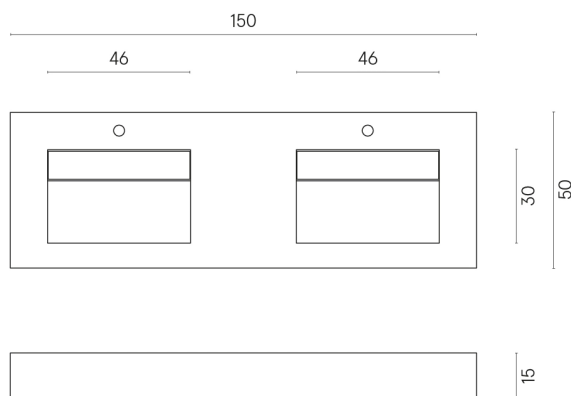

SCHEDA DI CONFIGURAZIONE

Cod. art.:

620810000013

Fly Evo

Washbasin Duo 150

Rivestimento del
prodotto

Charme Deluxe
Cream River Matt

I colori e le altre caratteristiche estetiche delle piastrelle presenti nelle illustrazioni presenti sul sito sono puramente indicativi. Guarda sempre i campioni di persona prima dell'acquisto.