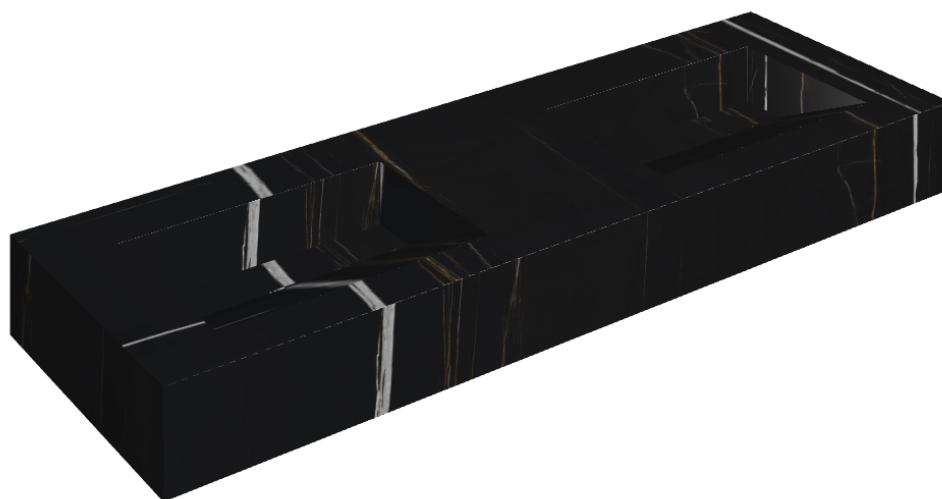

# Fly Evo

## Washbasin Duo 150

Rivestimento del  
prodotto

Charme Deluxe  
Sahara Noir Matt

I colori e le altre caratteristiche estetiche delle piastrelle presenti nelle illustrazioni presenti sul sito sono puramente indicativi. Guarda sempre i campioni di persona prima dell'acquisto.