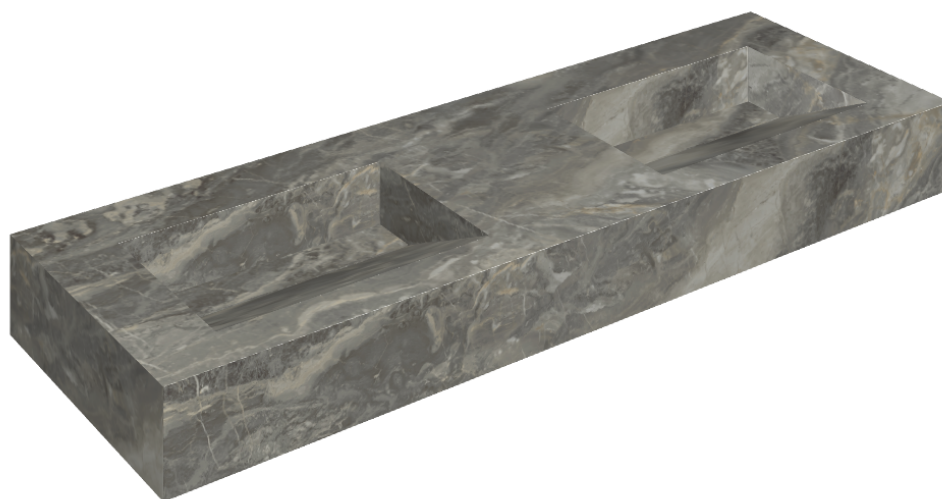

# Fly Evo

## Washbasin Duo 150

Rivestimento del  
prodotto

Charme Deluxe Grigio  
Orobico Matt

I colori e le altre caratteristiche estetiche delle piastrelle presenti nelle illustrazioni presenti sul sito sono puramente indicativi. Guarda sempre i campioni di persona prima dell'acquisto.