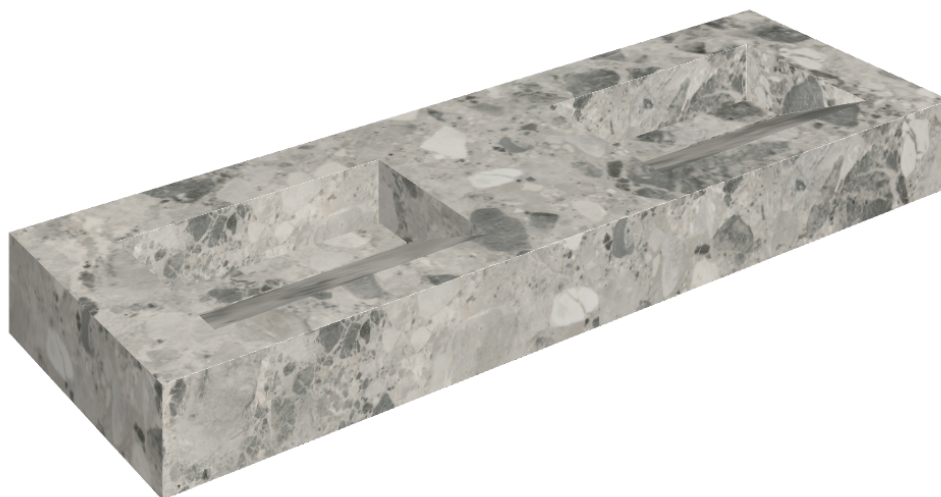

SCHEDA DI CONFIGURAZIONE

Cod. art.: 620810000013

Fly Evo

Washbasin Duo 150

Rivestimento del
prodotto

Continuum Stone
Grey Matt

I colori e le altre caratteristiche estetiche delle piastrelle presenti nelle illustrazioni presenti sul sito sono puramente indicativi. Guarda sempre i campioni di persona prima dell'acquisto.