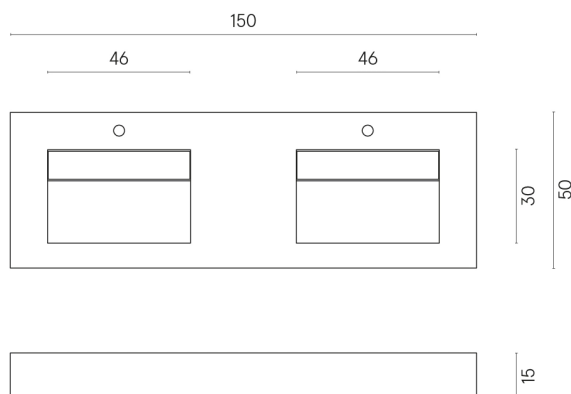

SCHEDA DI CONFIGURAZIONE

Cod. art.: 620810000013

Fly Evo

Washbasin Duo 150

Rivestimento del
prodotto
Surface Steel Matt

I colori e le altre caratteristiche estetiche delle piastrelle presenti nelle illustrazioni presenti sul sito sono puramente indicativi. Guarda sempre i campioni di persona prima dell'acquisto.