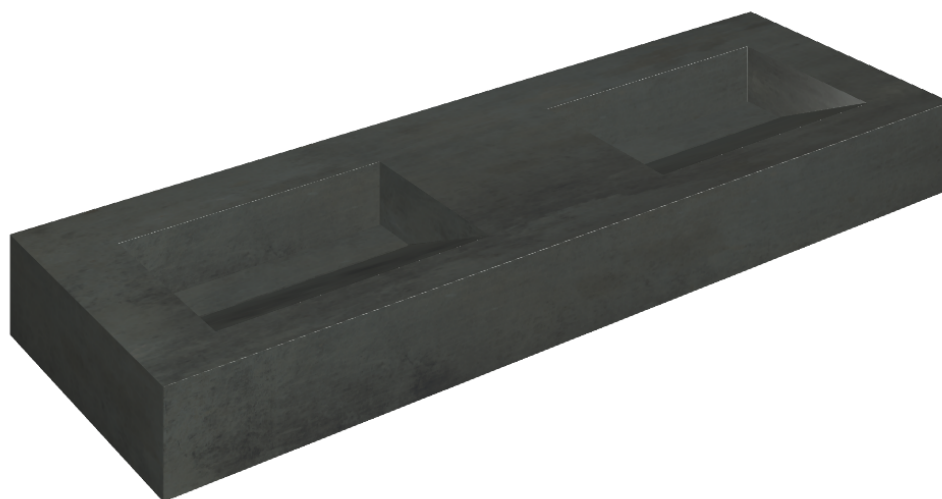

SCHEDA DI CONFIGURAZIONE

Cod. art.: 620810000013

Fly Evo

Washbasin Duo 150

Rivestimento del
prodotto
Surface Steel Matt

I colori e le altre caratteristiche estetiche delle piastrelle presenti nelle illustrazioni presenti sul sito sono puramente indicativi. Guarda sempre i campioni di persona prima dell'acquisto.