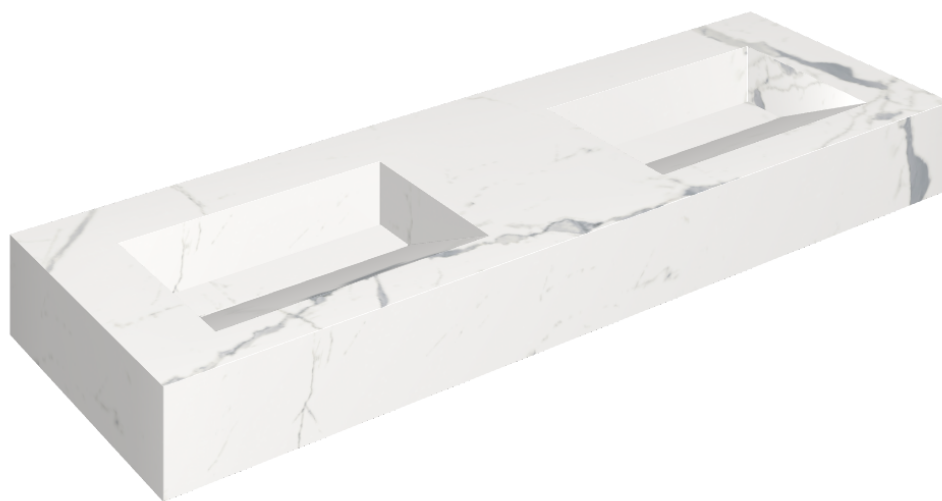

SCHEDA DI CONFIGURAZIONE

Cod. art.: 620810000013

Fly Evo

Washbasin Duo 150

Rivestimento del
prodotto

Stellaris Statuario
White Matt

I colori e le altre caratteristiche estetiche delle piastrelle presenti nelle illustrazioni presenti sul sito sono puramente indicativi. Guarda sempre i campioni di persona prima dell'acquisto.