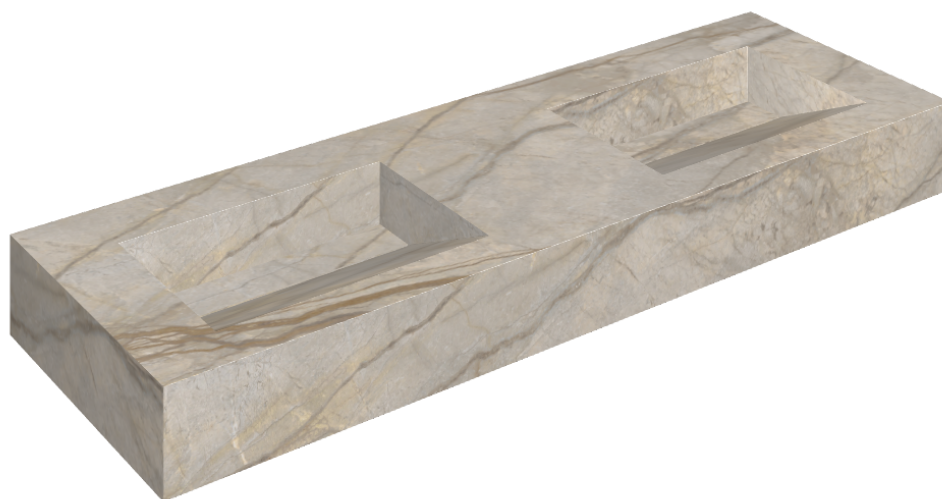

SCHEDA DI CONFIGURAZIONE

Cod. art.: 620810000013

Fly Evo

Washbasin Duo 150

Rivestimento del
prodotto

Stellaris Elegant Silver
Matt

I colori e le altre caratteristiche estetiche delle piastrelle presenti nelle illustrazioni presenti sul sito sono puramente indicativi. Guarda sempre i campioni di persona prima dell'acquisto.