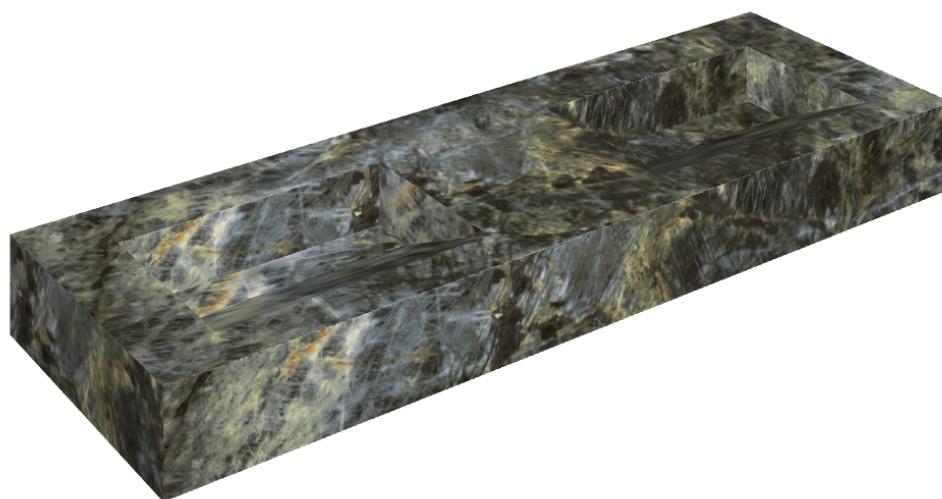

## Washbasin Duo 150

Rivestimento del  
prodotto

Stellaris Madagascar  
Dark Matt

I colori e le altre caratteristiche estetiche delle piastrelle presenti nelle illustrazioni presenti sul sito sono puramente indicativi. Guarda sempre i campioni di persona prima dell'acquisto.