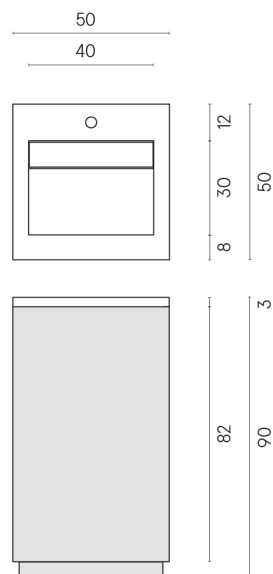

SCHEDA DI CONFIGURAZIONE

Cod. art.:

620810000019

Cube Air

Washbasin 50 Wood

Rivestimento del
prodotto

Charme Evo Statuario
Matt

I colori e le altre caratteristiche estetiche delle piastrelle presenti nelle illustrazioni presenti sul sito sono puramente indicativi. Guarda sempre i campioni di persona prima dell'acquisto.