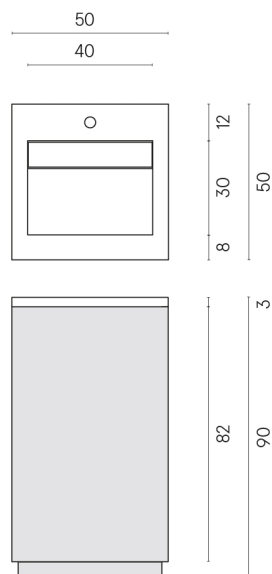

SCHEDA DI CONFIGURAZIONE

Cod. art.: 620810000019

Cube Air

Washbasin 50 Wood

Rivestimento del
prodotto

Genesis Jupiter Silver
Matt

I colori e le altre caratteristiche estetiche delle piastrelle presenti nelle illustrazioni presenti sul sito sono puramente indicativi. Guarda sempre i campioni di persona prima dell'acquisto.