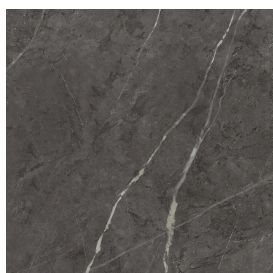

# Cube Air

Washbasin 50 White

Rivestimento del  
prodotto

Charme Evo Antracite  
Matt

I colori e le altre caratteristiche estetiche delle piastrelle presenti nelle illustrazioni presenti sul sito sono puramente indicativi. Guarda sempre i campioni di persona prima dell'acquisto.