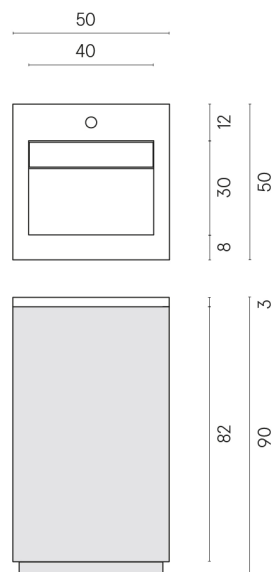

Cod. art.:

620810000028

Cube Air

Washbasin 50 White

Rivestimento del
prodotto

Genesis Moon White
Matt

I colori e le altre caratteristiche estetiche delle piastrelle presenti nelle illustrazioni presenti sul sito sono puramente indicativi. Guarda sempre i campioni di persona prima dell'acquisto.