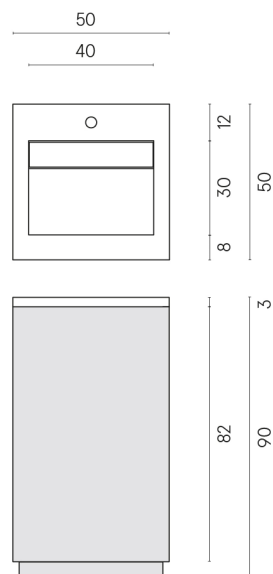

Cod. art.: 620810000028

Cube Air

Washbasin 50 White

Rivestimento del
prodotto

Surface Ocean Honed
Satin

I colori e le altre caratteristiche estetiche delle piastrelle presenti nelle illustrazioni presenti sul sito sono puramente indicativi. Guarda sempre i campioni di persona prima dell'acquisto.