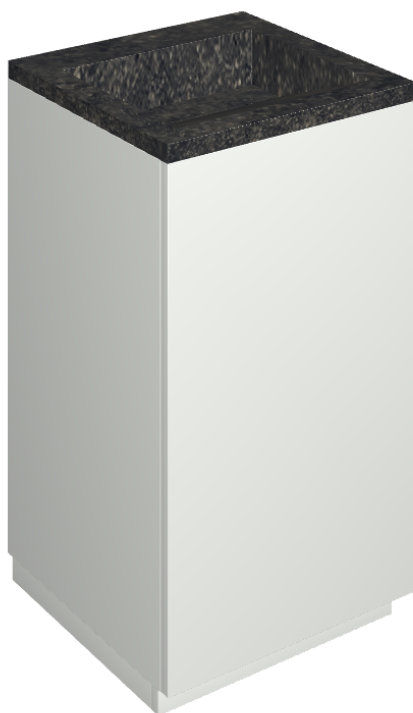

Cod. art.:

620810000028

# Cube Air

Washbasin 50 White

Rivestimento del  
prodotto

Room Black Stone  
Honed Satin

I colori e le altre caratteristiche estetiche delle piastrelle presenti nelle illustrazioni presenti sul sito sono puramente indicativi. Guarda sempre i campioni di persona prima dell'acquisto.