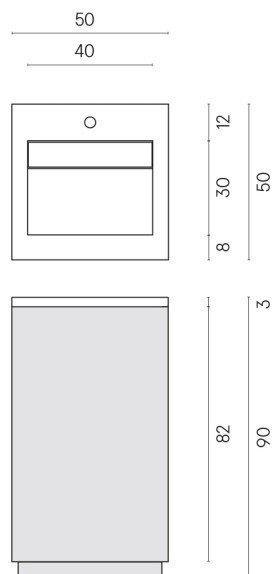

SCHEDA DI CONFIGURAZIONE

Cod. art.: 620810000028

Cube Air

Washbasin 50 White

Rivestimento del
prodotto
Millennium Pure Matt

I colori e le altre caratteristiche estetiche delle piastrelle presenti nelle illustrazioni presenti sul sito sono puramente indicativi. Guarda sempre i campioni di persona prima dell'acquisto.